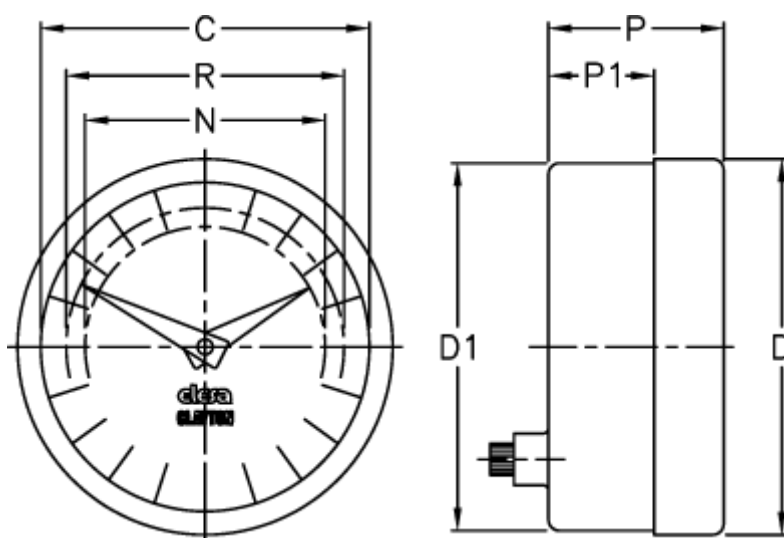

Varenummer: 2307074601
Beskrivelse: E+G Indikator
PA12-0020-D

Mål

C = 60
D = 68.5
d1 = 67.0
N = 44
P = 32
P1 = 25
R = 51